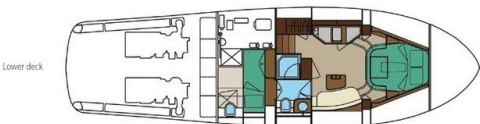

The charter is **exclusively private and include**: VAT, boat rental, crew, insurance, safety equipments, towels, shorkeling equipment, welcome drink, embarking and disembarking fees, assistance.

It does not include: fuel, meal, tips.

Payment policy: the booking will only be considered when the 100% of the total amount has been received by wire transfer or credit card.

Cancellation policy: no penalties for cancellations made at least 30 days prior to the scheduled charter date, 100% penalty for cancellations made between 30 days prior to the scheduled charter date or for no-shows.

In case of inclement weather, the charter company reserves the right to cancel the charter, at its discretion only and refund the 80% of the amount without any further obligations. **Only charter company can determine if the weather shall require a cancellation.**